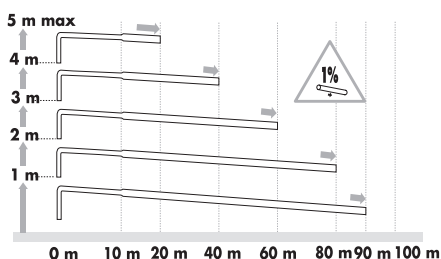

5 m
100 m

více na
www.sanibroy.cz

VÝHODY PRODUKTU

- Malé rozměry
- Tichý provoz
- Umožňuje rychlou realizaci kompletní toalety

PŘIPOJENÍ

← Průměr vnější výtlačného potrubí : 28/32 mm

→ Průměr vstupů DN : 40, 100

Nůž z nerezové oceli

OBSAH DODÁVKY

Sanitop Silence, zpětný ventil, kompletní instalační příslušenství, protipachový filtr z aktivního uhlí

DIAGRAMY VÝKONU

TECHNICKÉ PARAMETRY

Počet vstupů	2
Průměr vstupů DN	1x 40, 1x 100
Průměr výtlačného potrubí vnější	28/32 mm
T° max. vstupní vody	35 °C
Napětí / Frekvence	220-240 V / 50-60 Hz
Příkon motoru	400 W
Index ochrany	IP44
Elektrická klasifikace	I
Úroveň hluku	46 dB(A)
Identifikace a logistika	
Celková hmotnost	6 kg
EAN kód	3308811297013
Kód produktu	ST