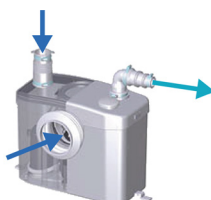

5 m
100 m

více na
www.sanibroy.cz

VÝHODY PRODUKTU

- Malé rozměry
- Tichý provoz
- Umožňuje rychlou realizaci kompletní toalety

PŘIPOJENÍ

← Průměr vnější výtlačného potrubí : 28/32 mm

→ Průměr vstupů DN : 40, 100

Nůž z nerezové oceli

OBSAH DODÁVKY

Sanitop Silence, zpětný ventil, kompletní instalační příslušenství, protipachový filtr z aktivního uhlí

DIAGRAMY VÝKONU

TECHNICKÉ PARAMETRY

Počet vstupů	2
Průměr vstupů DN	1x 40, 1x 100
Průměr výtlačného potrubí vnější	28/32 mm
T° max. vstupní vody	35 °C
Napětí / Frekvence	220-240 V / 50-60 Hz
Příkon motoru	400 W
Index ochrany	IP44
Elektrická klasifikace	I
Úroveň hluku	46 dB(A)
Identifikace a logistika	
Celková hmotnost	6 kg
EAN kód	3308811297013
Kód produktu	ST