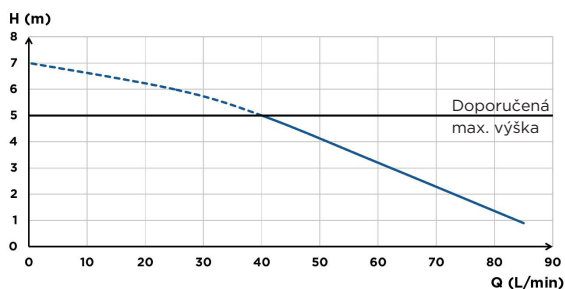

5 m
100 m

více na
www.sanibroy.cz

VÝHODY PRODUKTU

- Malé rozměry
- Tichý provoz
- Umožňuje rychlou realizaci kompletní toalety

PŘIPOJENÍ

← Průměr vnější výtlačného potrubí : 28/32 mm

→ Průměr vstupů DN : 40, 100

Nůž z nerezové oceli

OBSAH DODÁVKY

Sanitop Silence, zpětný ventil, kompletní instalační příslušenství, protipachový filtr z aktivního uhlí

DIAGRAMY VÝKONU

TECHNICKÉ PARAMETRY

Počet vstupů	2
Průměr vstupů DN	1x 40, 1x 100
Průměr výtlačného potrubí vnější	28/32 mm
T° max. vstupní vody	35 °C
Napětí / Frekvence	220-240 V / 50-60 Hz
Příkon motoru	400 W
Index ochrany	IP44
Elektrická klasifikace	I
Úroveň hluku	46 dB(A)
Identifikace a logistika	
Celková hmotnost	6 kg
EAN kód	3308811297013
Kód produktu	ST